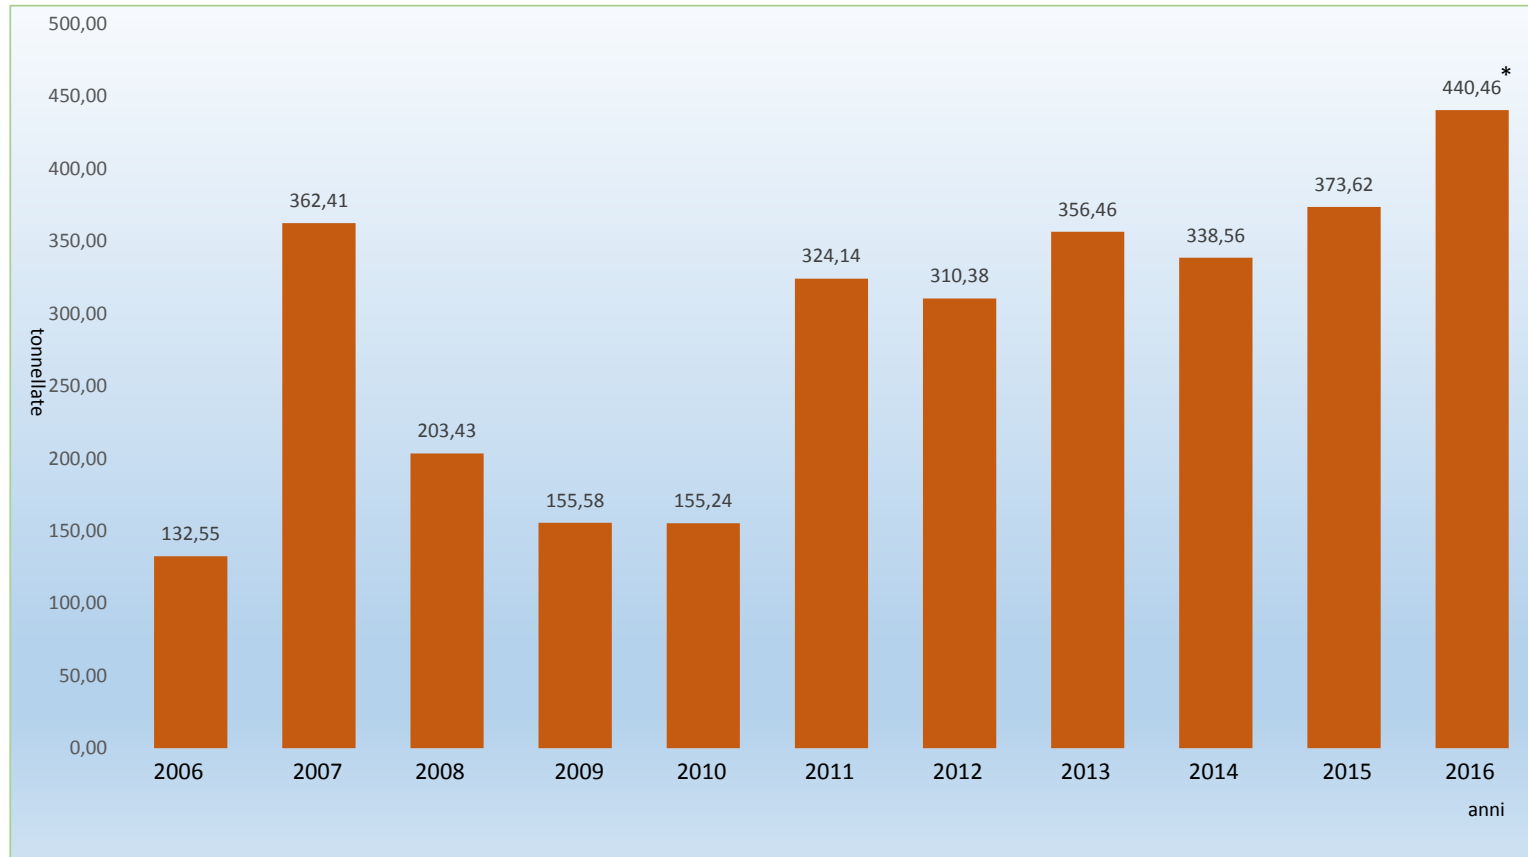

www.panealtamuradop.it

TOTALE PRODUZIONE 2006-2016
PANE DI ALTAMURA D.O.P.

*Fonte: Dati Organismo di controllo Bioagricert/MIPAAF - elaborazione area direzione del Consorzio