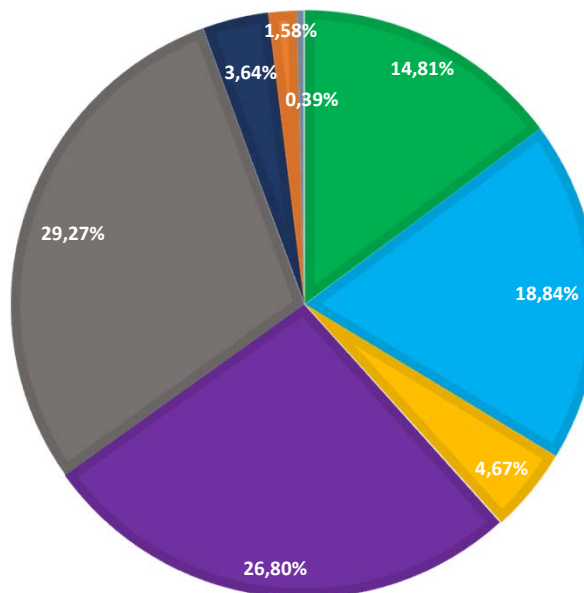

[www.panealtamuradop.it](http://www.panealtamuradop.it)

BASE PRODUTTIVA PER PANIFICATORE  
PANE DI ALTAMURA D.O.P  
ANNO 2016

Codice panificatore \*:

\*Fonte: Dati Organismo di controllo Bioagricert/MIPAAF - elaborazione area direzione del Consorzio