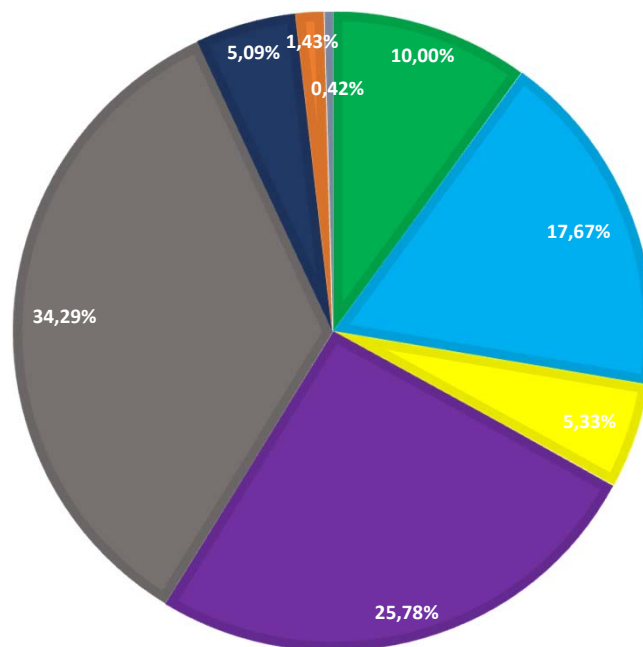

www.panealtamuradop.it

BASE PRODUTTIVA PER PANIFICATORE
PANE DI ALTAMURA D.O.P
ANNO 2015

Codice panificatore *:

*Fonte: Dati Organismo di controllo Bioagricert/MIPAAF - elaborazione area direzione del Consorzio