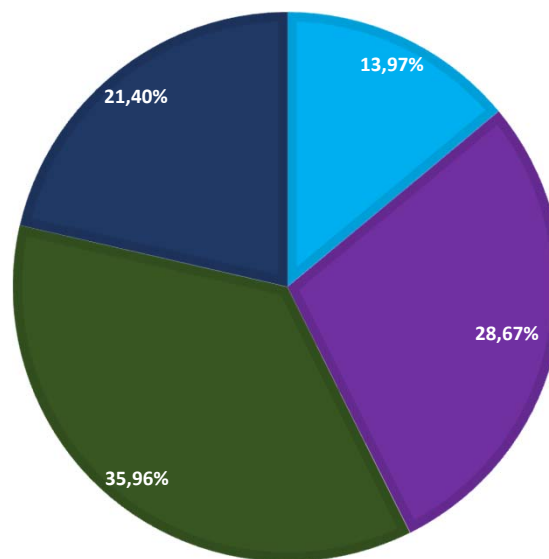

www.panealtamuradop.it

BASE PRODUTTIVA PER PANIFICATORE
PANE DI ALTAMURA D.O.P
ANNO 2006

Codice panificatore *:

*Fonte: Dati Organismo di controllo Bioagricert/MIPAAF - elaborazione area direzione del Consorzio