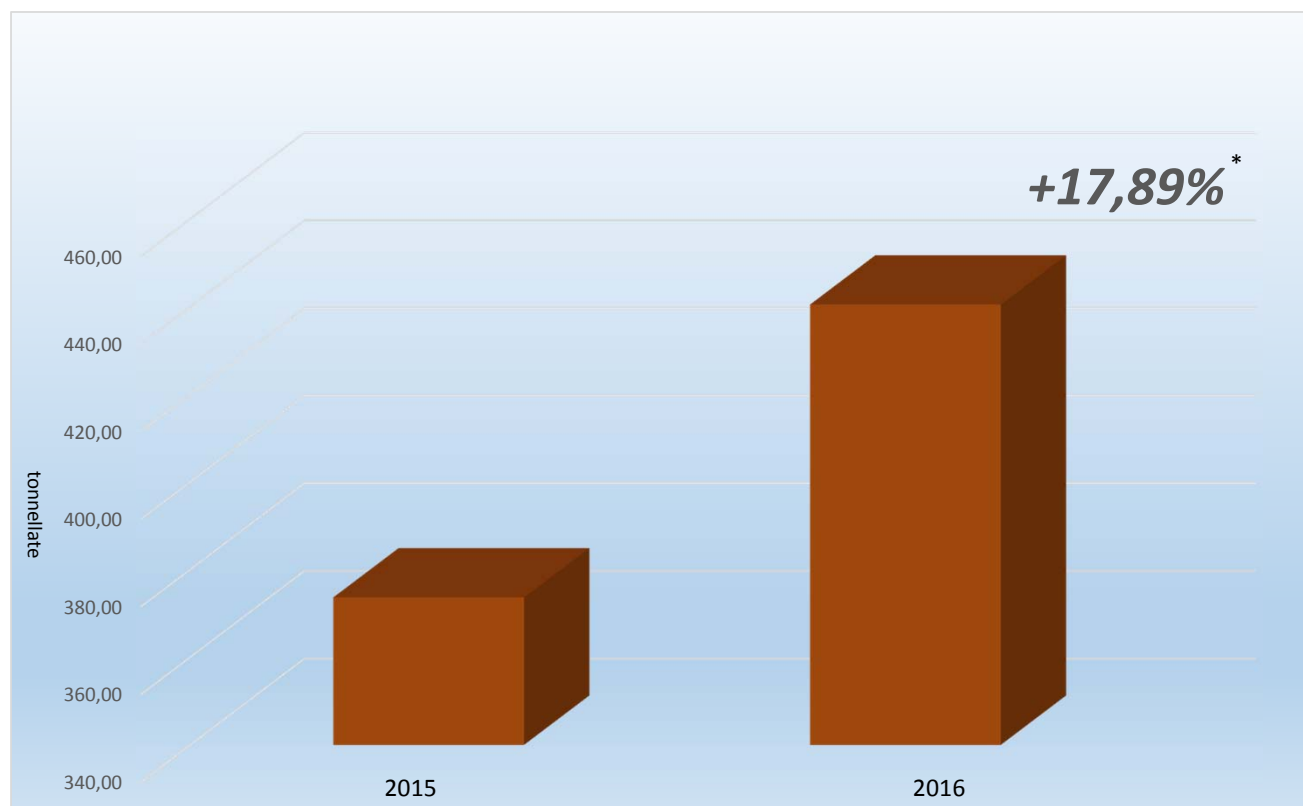

www.panealtamuradop.it

TOTALE PRODUZIONE ANNUA 2015-2016
PANE DI ALTAMURA D.O.P.

*Fonte: Dati Organismo di controllo Bioagricert/MIPAAF - elaborazione area direzione del Consorzio