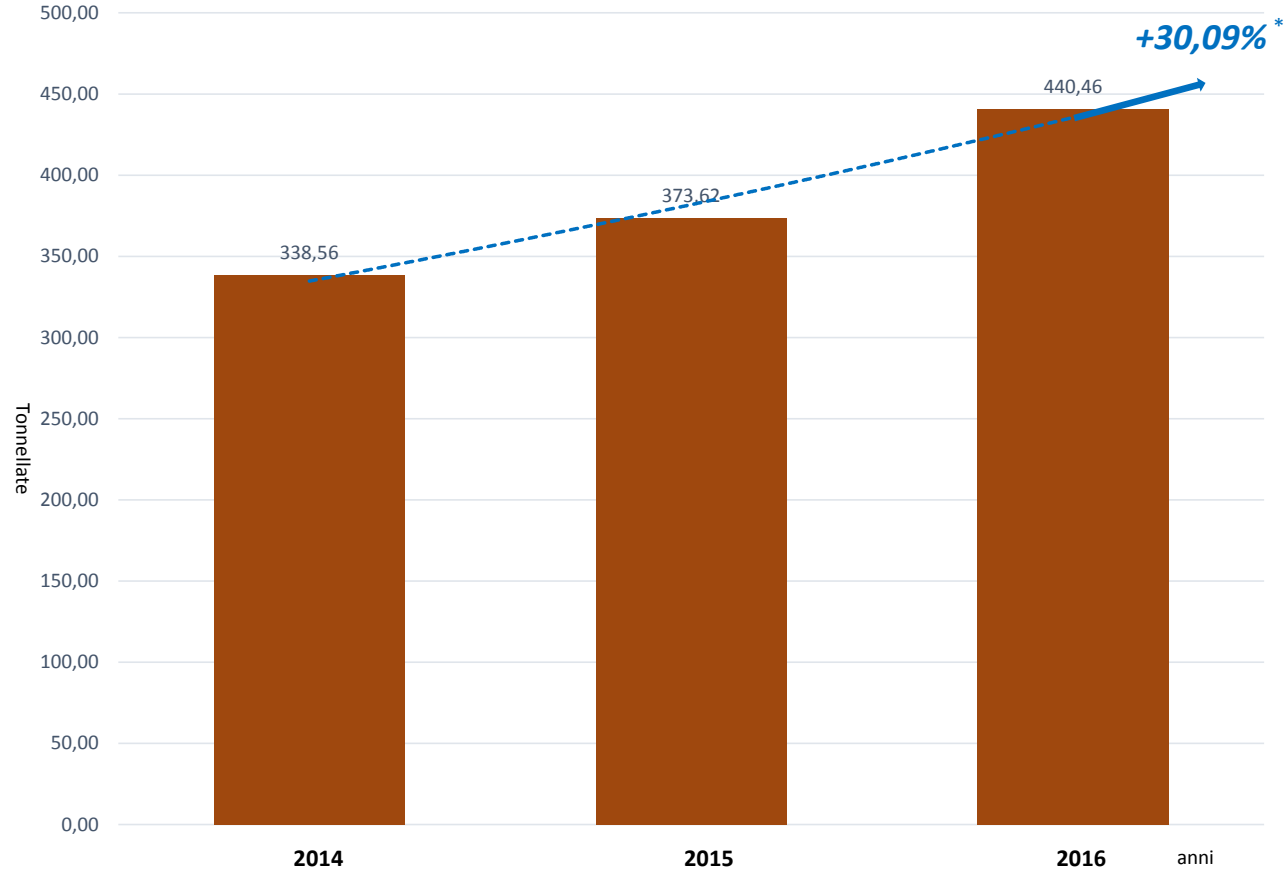

www.panealtamuradop.it

TOTALE PRODUZIONE ANNUA 2014-2015-2016
PANE DI ALTAMURA D.O.P.

*Fonte: Dati Organismo di controllo Bioagricert/MIPAAF - elaborazione area direzione del Consorzio