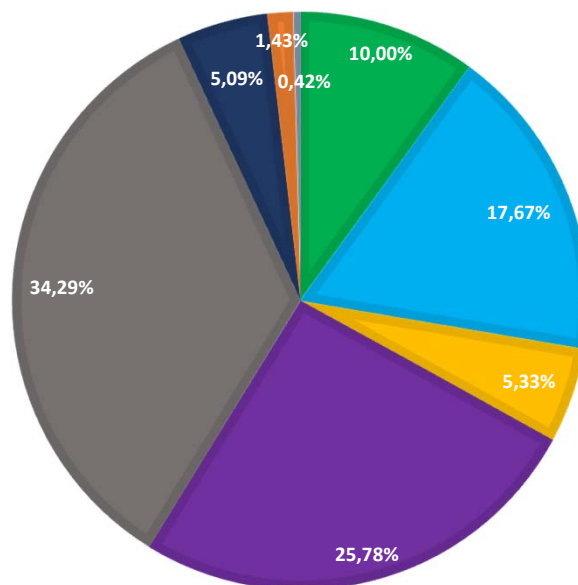

www.panealtamuradop.it

BASE PRODUTTIVA PER PANIFICATORE
PANE DI ALTAMURA D.O.P
CONFRONTO ANNI 2014-2015-2016

2014

2015

2016

Codice panificatore *:

*Fonte: Dati Organismo di controllo Bioagricert/MIPAAF - elaborazione area direzione del Consorzio