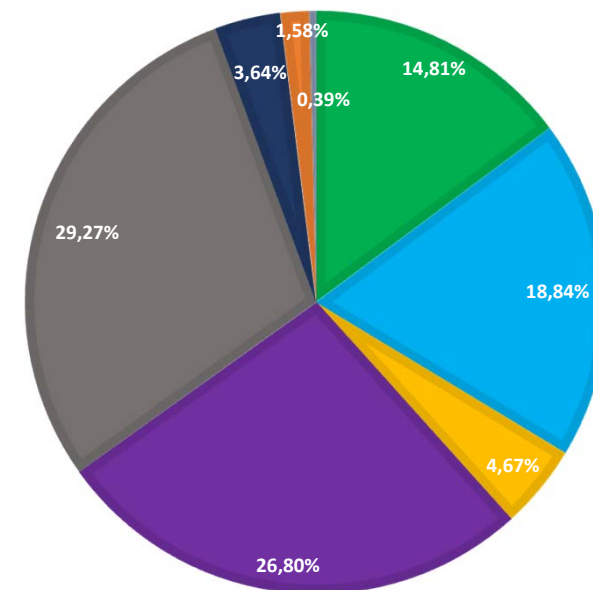

www.panealtamuradop.it

BASE PRODUTTIVA PER PANIFICATORE
PANE DI ALTAMURA D.O.P
CONFRONTO ANNI 2014-2015-2016

2014

2015

2016

Codice panificatore *:

*Fonte: Dati Organismo di controllo Bioagricert/MIPAAF - elaborazione area direzione del Consorzio