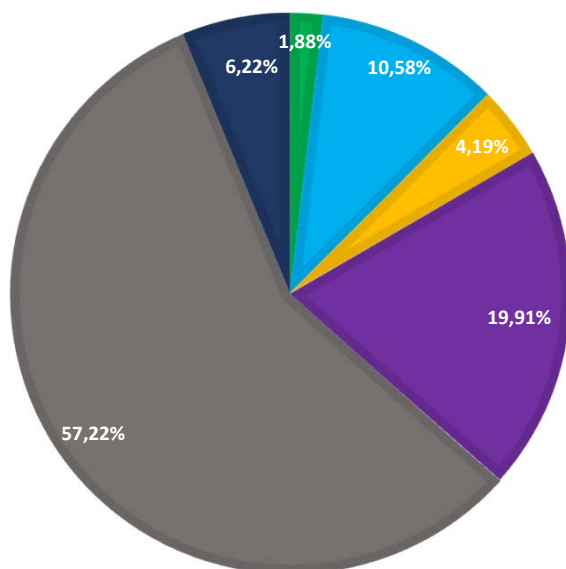

www.panealtamuradop.it

BASE PRODUTTIVA PER PANIFICATORE
PANE DI ALTAMURA D.O.P
CONFRONTO ANNI 2014-2015-2016

2014

2015

2016

Codice panificatore *:

*Fonte: Dati Organismo di controllo Bioagricert/MIPAAF - elaborazione area direzione del Consorzio