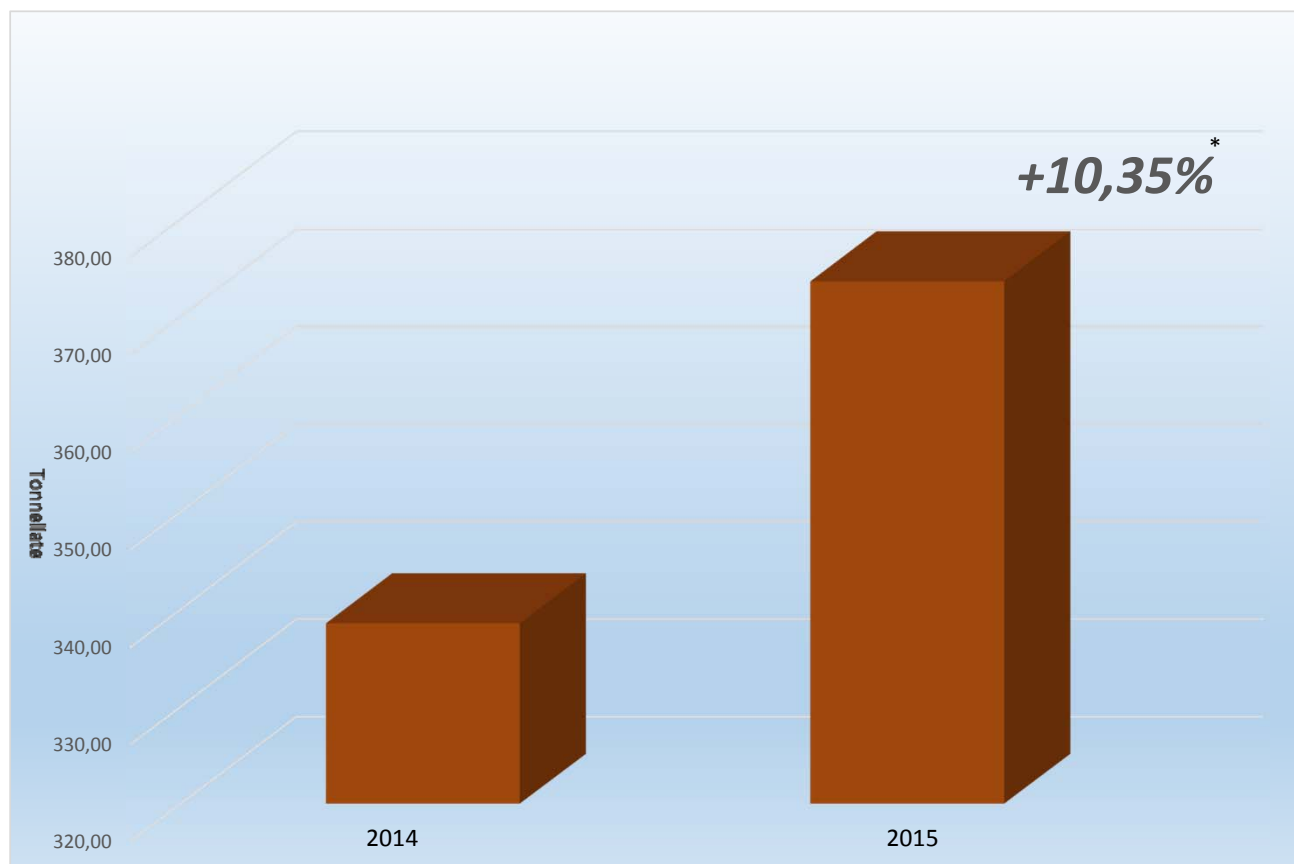

[www.panealtamuradop.it](http://www.panealtamuradop.it)

TOTALE PRODUZIONE ANNUA 2014-2015  
PANE DI ALTAMURA D.O.P.

\*Fonte: Dati Organismo di controllo Bioagricert/MIPAAF - elaborazione area direzione del Consorzio