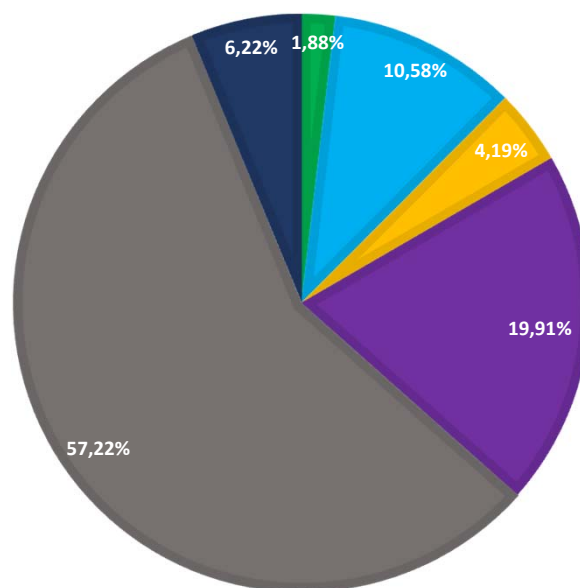

www.panealtamuradop.it

BASE PRODUTTIVA PER PANIFICATORE
PANE DI ALTAMURA D.O.P
ANNO 2014

Codice panificatore *:

*Fonte: Dati Organismo di controllo Bioagricert/MIPAAF - elaborazione area direzione del Consorzio