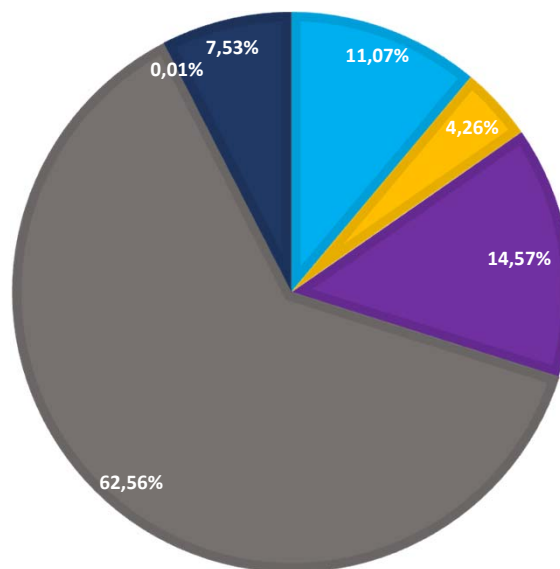

www.panealtamuradop.it

BASE PRODUTTIVA PER PANIFICATORE
PANE DI ALTAMURA D.O.P
ANNO 2012

Codice panificatore *:

*Fonte: Dati Organismo di controllo Bioagricert/MIPAAF - elaborazione area direzione del Consorzio