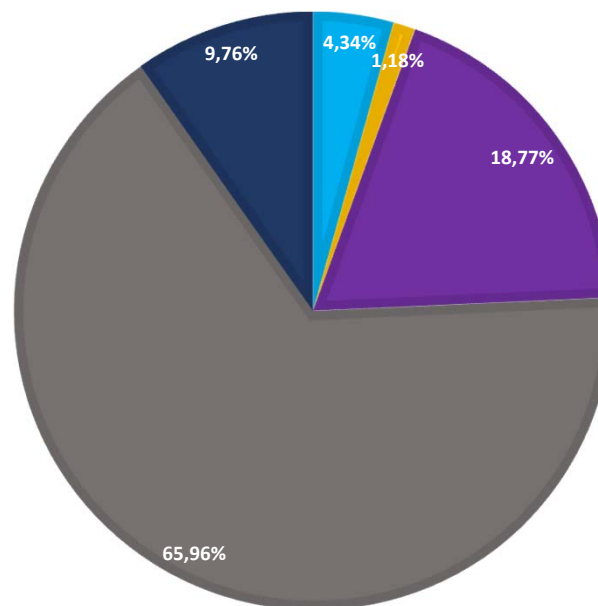

www.panealtamuradop.it

BASE PRODUTTIVA PER PANIFICATORE
PANE DI ALTAMURA D.O.P
ANNO 2010

Codice panificatore *:

*Fonte: Dati Organismo di controllo Bioagricert/MIPAAF - elaborazione area direzione del Consorzio